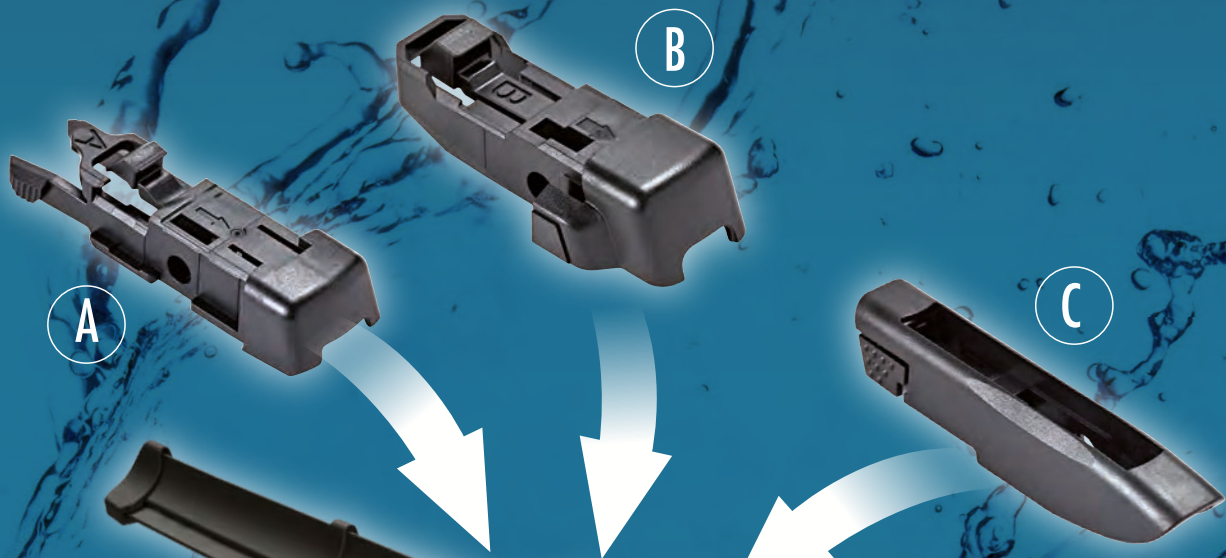

FRONT MULTI-CONNECTION MULTI-CONNEXION AVANT

**EASY FITTING
ONLY 3 ADAPTORS
TO COVER 12 ARM TYPES**

*MONTAGE FACILE
SEULEMENT 3 ADAPTATEURS
POUR COUVRIR 12 TYPES DE BRAS.*

**PLUG &
DRIVE**

Simply plug the adaptor A, B or C on to the blade, fit to the arm and you are ready for a safe drive.

Connectez simplement l'adaptateur A, B ou C sur l'essuie-glace, montez le sur le bras et vous êtes prêts pour rouler en toute sécurité.

**FITTING INSTRUCTIONS
NOTICES DE MONTAGE**