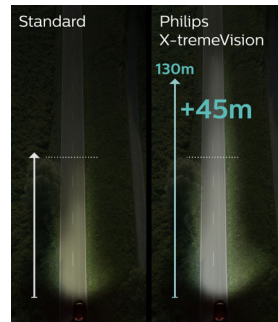

Uno de los focos más brillantes

Gracias a su geometría optimizada de filamento de gran precisión, llenado de gas a alta presión de hasta 13 bares, revestimiento de alta precisión y cristal UV de cuarzo de primera calidad, los focos delanteros Philips X-tremeVision establecen un nuevo hito en la iluminación para automóviles. Están diseñados para ofrecer lo último en rendimiento y visibilidad sin concesiones.